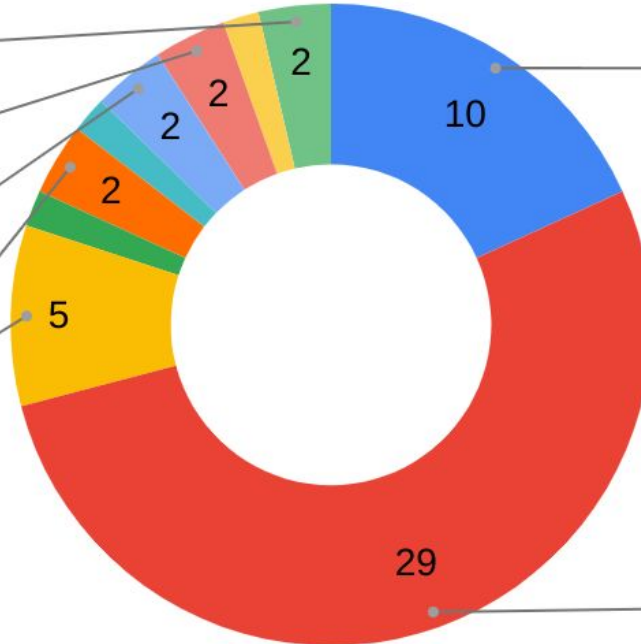

3.6%

S94

9.1%

Burkau

18.2%

A4

52.7%

## Wochentag

# Uhrzeit

Volle Stunden