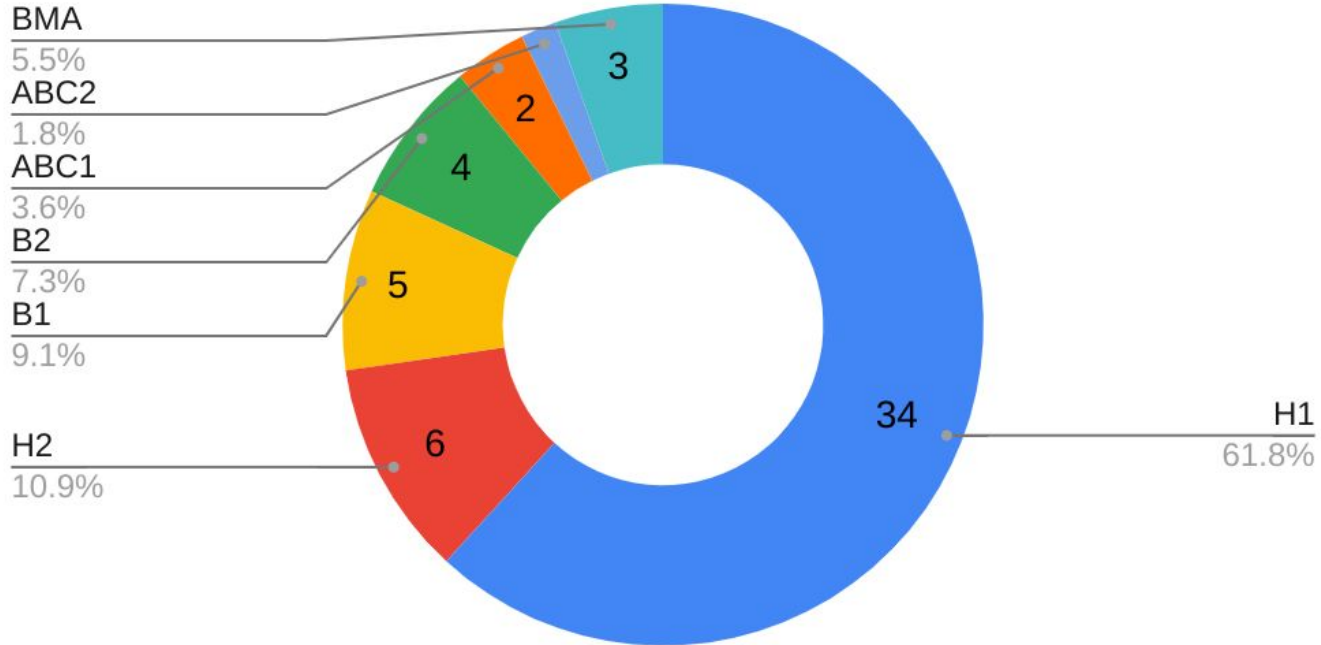

Einsatzart