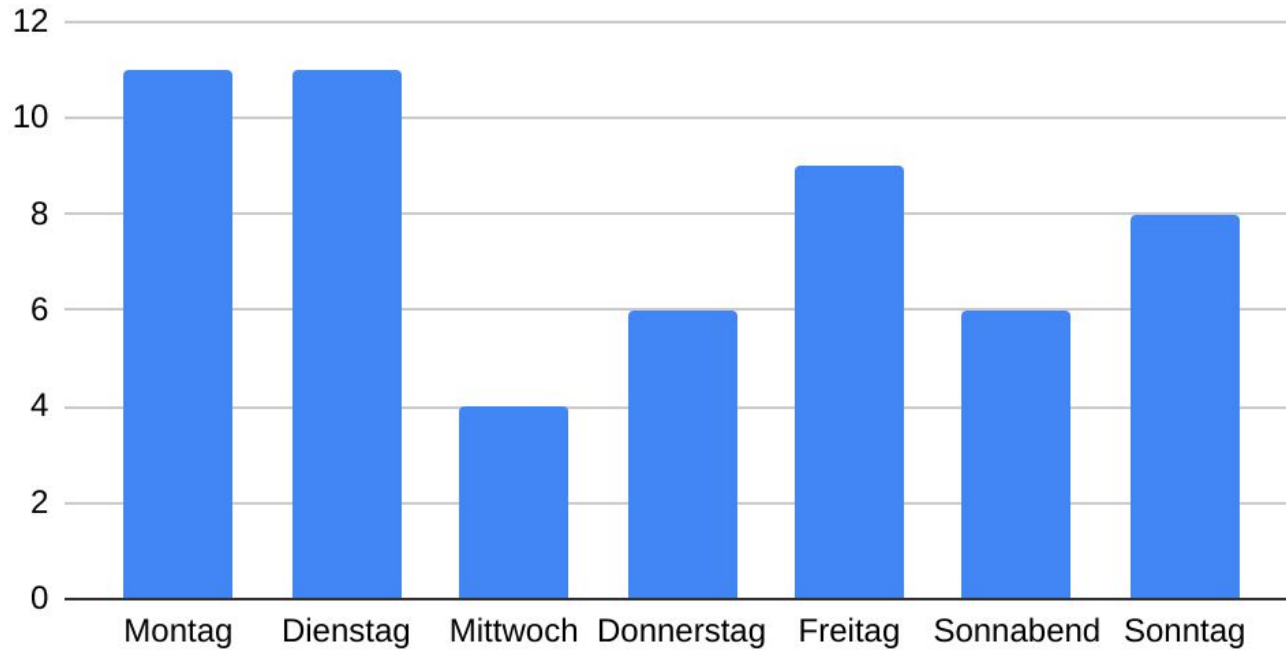

3.6%

S94

9.1%

Burkau

18.2%

A4

52.7%

## Wochentag

# Uhrzeit

Volle Stunden