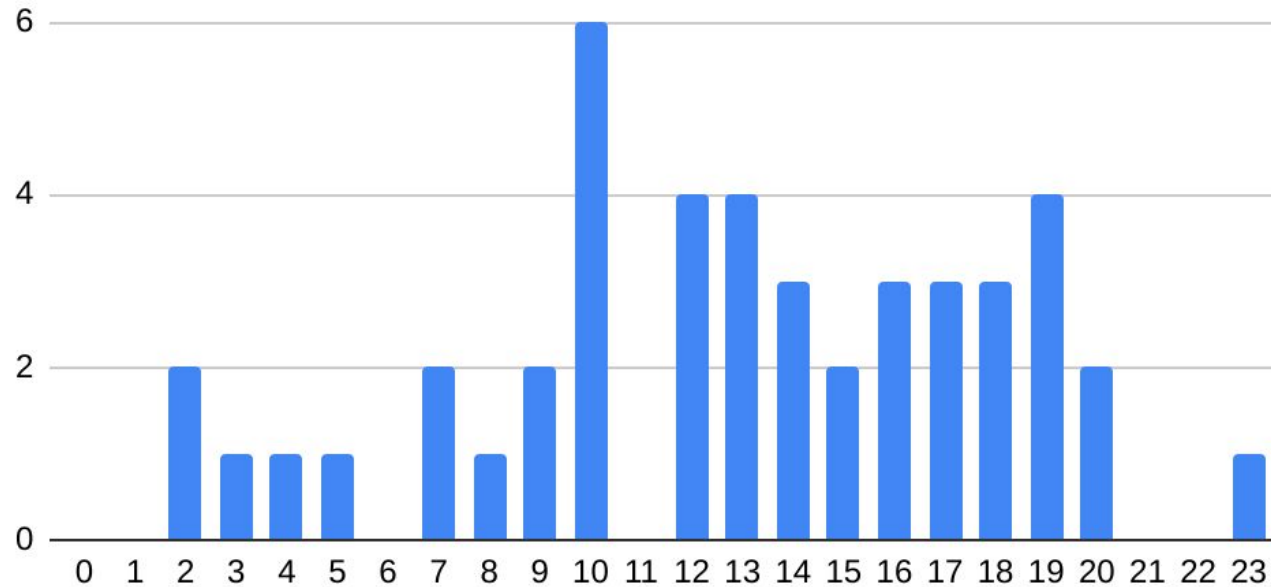

Einsatzstatistik

2024

Werktags* 07-16	21
Werktags* 16-07	19
Wochenende	5
Summe	45

** Nicht um Feiertage bereinigt*

Einsätze pro Jahr

Monate

Einsatzart

BMA

6.7%

Burkau

22.2%

Wochentag

Uhrzeit

Volle Stunden

Heatmap - Einsätze seit 2020 (nach Wochentag und voller Stunde)

	0	1	2	3	4	5	6	7	8	9	10	11	12	13	14	15	16	17	18	19	20	21	22	23	
Montag	2	1	0	1	2	0	1	1	0	0	0	0	3	1	0	1	2	2	1	0	3	2	0	0	23
Dienstag	0	0	0	1	3	0	1	1	1	0	2	5	1	1	3	4	0	0	2	0	0	0	1	0	26
Mittwoch	0	1	2	0	2	3	0	0	1	1	1	1	1	2	3	1	1	1	2	3	1	1	0	1	29
Donnerstag	1	0	1	1	2	0	1	1	1	0	0	2	0	2	2	0	1	3	0	2	0	0	0	1	21
Freitag	0	0	0	0	0	0	1	1	1	1	2	1	1	1	5	3	2	5	2	2	1	2	0	0	31
Samstag	0	0	0	0	1	0	1	0	0	1	3	2	1	0	2	0	1	0	1	2	2	0	1	1	19
Sonntag	1	1	2	1	0	0	0	0	0	0	0	2	0	1	1	3	2	4	2	2	1	0	0	1	24
	4	3	5	4	10	3	5	4	4	3	8	13	7	8	16	12	9	15	10	11	8	5	2	4	173