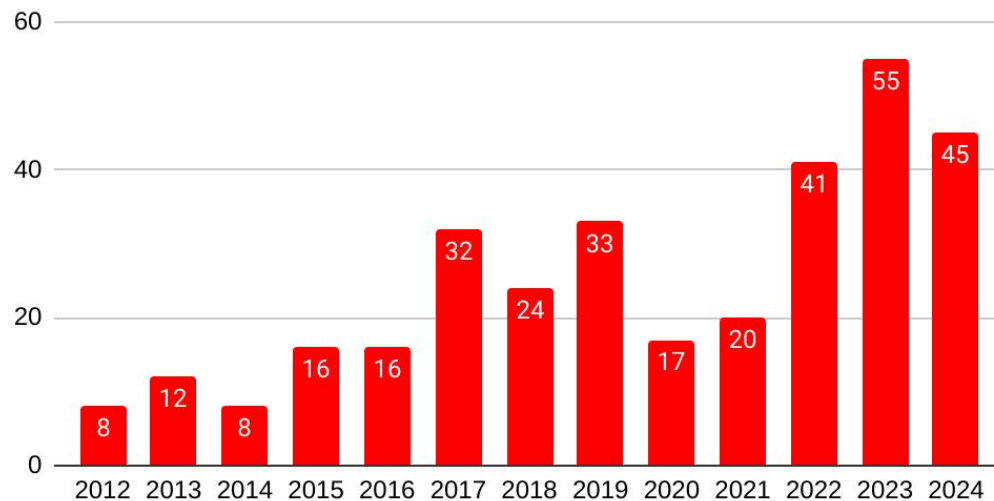

Einsatzstatistik

2024

Werktags* 07-16	21
Werktags* 16-07	19
Wochenende	5
Summe	45

** Nicht um Feiertage bereinigt*

Einsätze pro Jahr

Monate

Einsatzart

BMA

4.4%

B2

8.9%

B1

11.1%

H2

11.1%

H1
64.4%