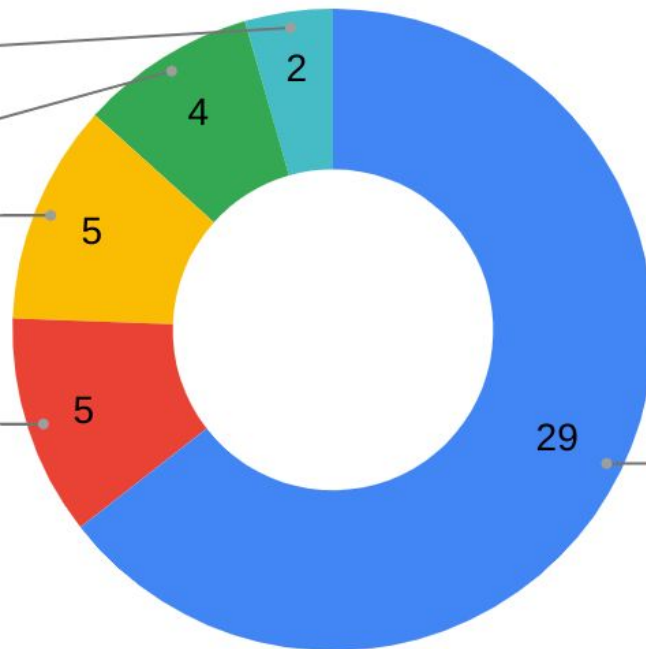

Einsatzstatistik

2024

Werktags* 07-16	21
Werktags* 16-07	19
Wochenende	5
Summe	45

** Nicht um Feiertage bereinigt*

Einsätze pro Jahr

Monate

Einsatzart

BMA

4.4%

B2

8.9%

B1

11.1%

H2

11.1%

H1
64.4%

Einsatzort

K7270

2.2%

B98

4.4%

S94

4.4%

Wölkau