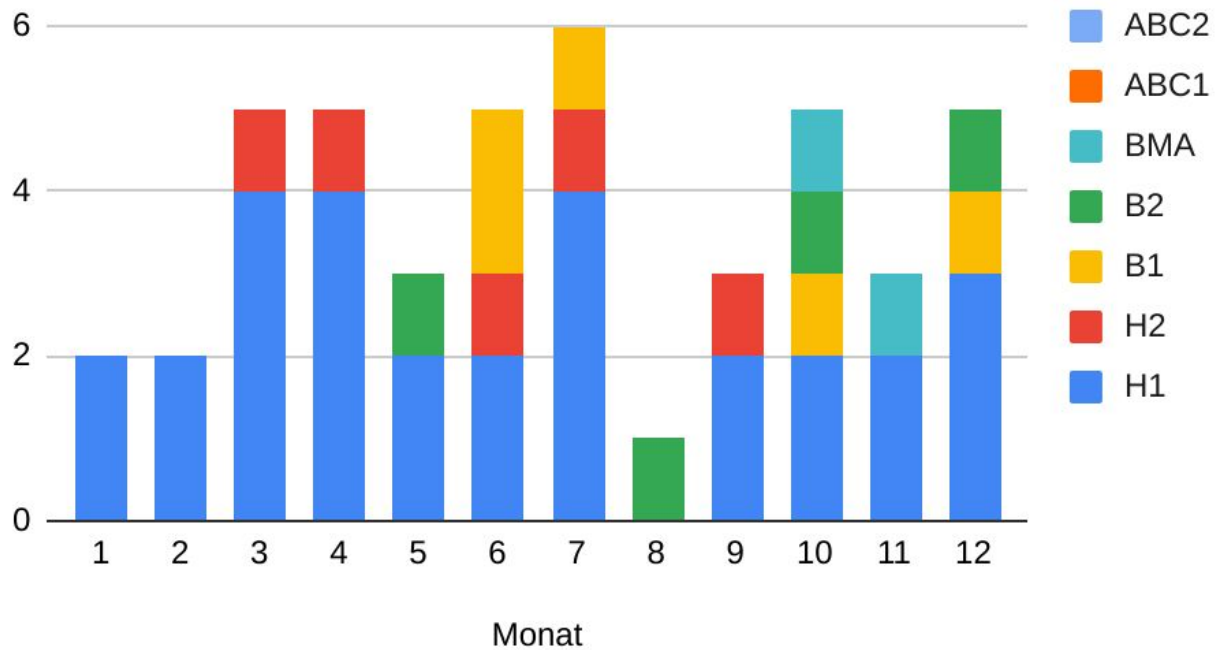

Einsatzstatistik

2024

Werktags* 07-16	21
Werktags* 16-07	19
Wochenende	5
Summe	45

** Nicht um Feiertage bereinigt*

Einsätze pro Jahr

Monate

Einsatzart

BMA

4.4%

B2

8.9%

B1

11.1%

H2

11.1%

H1
64.4%