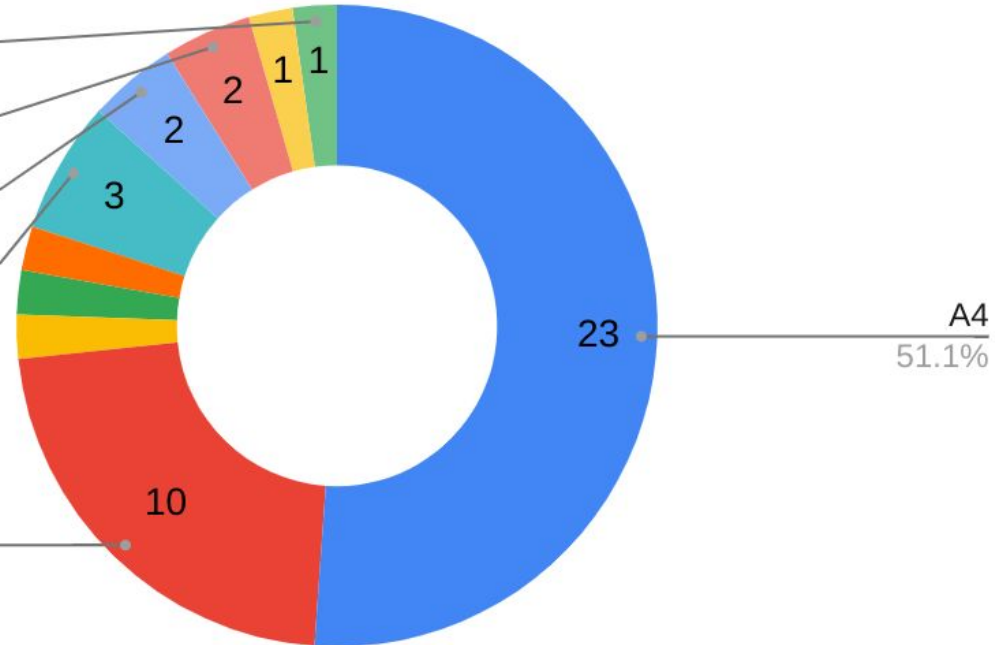

Einsatzstatistik

2024

Werktags* 07-16	21
Werktags* 16-07	19
Wochenende	5
Summe	45

** Nicht um Feiertage bereinigt*

Einsätze pro Jahr

Monate

Einsatzart

BMA

Einsatzort

K7270

2.2%

B98

4.4%

S94

4.4%

Wölkau

6.7%

Burkau

22.2%

Wochentag

Uhrzeit

Volle Stunden

Heatmap - Einsätze seit 2020 (nach Wochentag und voller Stunde)

	0	1	2	3	4	5	6	7	8	9	10	11	12	13	14	15	16	17	18	19	20	21	22	23	
Montag	2	1	0	1	2	0	1	1	0	0	0	0	3	1	0	1	2	2	1	0	3	2	0	0	23
Dienstag	0	0	0	1	3	0	1	1	1	0	2	5	1	1	3	4	0	0	2	0	0	0	1	0	26
Mittwoch	0	1	2	0	2	3	0	0	1	1	1	1	1	2	3	1	1	1	2	3	1	1	0	1	29
Donnerstag	1	0	1	1	2	0	1	1	1	0	0	2	0	2	2	0	1	3	0	2	0	0	0	1	21
Freitag	0	0	0	0	0	0	1	1	1	1	2	1	1	1	5	3	2	5	2	2	1	2	0	0	31
Samstag	0	0	0	0	1	0	1	0	0	1	3	2	1	0	2	0	1	0	1	2	2	0	1	1	19
Sonntag	1	1	2	1	0	0	0	0	0	0	0	2	0	1	1	3	2	4	2	2	1	0	0	1	24
	4	3	5	4	10	3	5	4	4	3	8	13	7	8	16	12	9	15	10	11	8	5	2	4	173