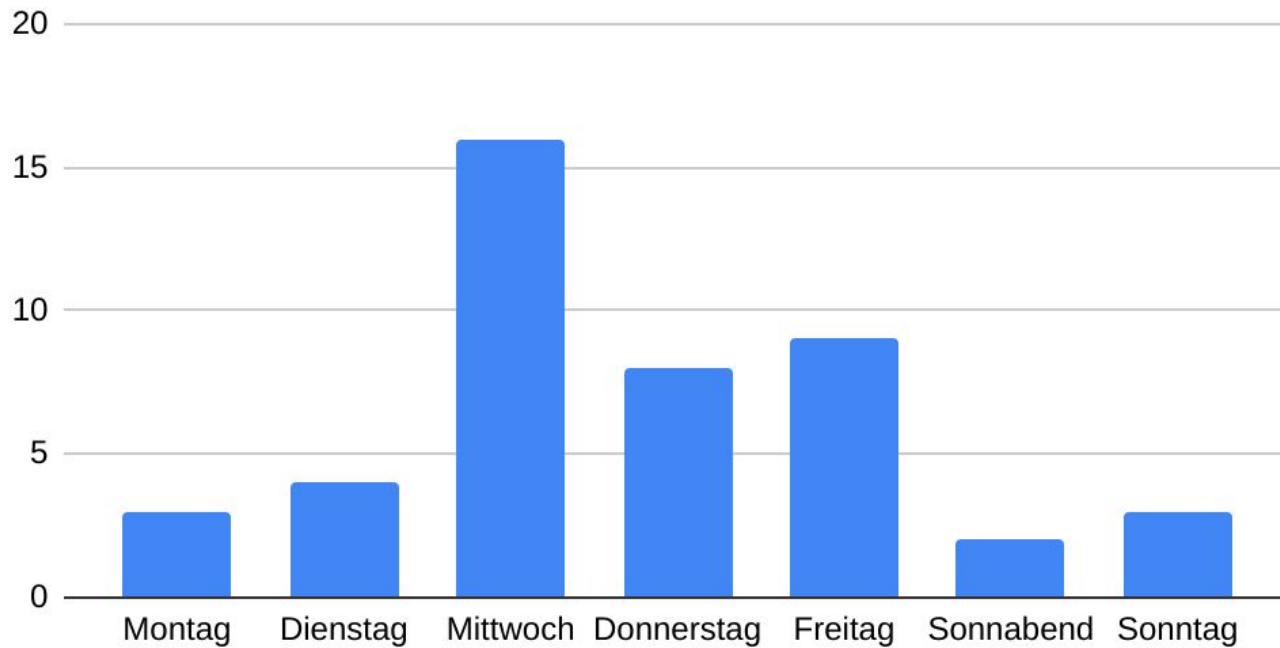

Einsatzort

K7270

2.2%

B98

4.4%

S94

4.4%

Wölkau

6.7%

Burkau

22.2%

Wochentag

Uhrzeit

Volle Stunden

Heatmap - Einsätze seit 2020 (nach Wochentag und voller Stunde)

	0	1	2	3	4	5	6	7	8	9	10	11	12	13	14	15	16	17	18	19	20	21	22	23	
Montag	2	1	0	1	2	0	1	1	0	0	0	0	3	1	0	1	2	2	1	0	3	2	0	0	23
Dienstag	0	0	0	1	3	0	1	1	1	0	2	5	1	1	3	4	0	0	2	0	0	0	1	0	26
Mittwoch	0	1	2	0	2	3	0	0	1	1	1	1	1	2	3	1	1	1	2	3	1	1	0	1	29
Donnerstag	1	0	1	1	2	0	1	1	1	0	0	2	0	2	2	0	1	3	0	2	0	0	0	1	21
Freitag	0	0	0	0	0	0	1	1	1	1	2	1	1	1	5	3	2	5	2	2	1	2	0	0	31
Samstag	0	0	0	0	1	0	1	0	0	1	3	2	1	0	2	0	1	0	1	2	2	0	1	1	19
Sonntag	1	1	2	1	0	0	0	0	0	0	0	2	0	1	1	3	2	4	2	2	1	0	0	1	24
	4	3	5	4	10	3	5	4	4	3	8	13	7	8	16	12	9	15	10	11	8	5	2	4	173